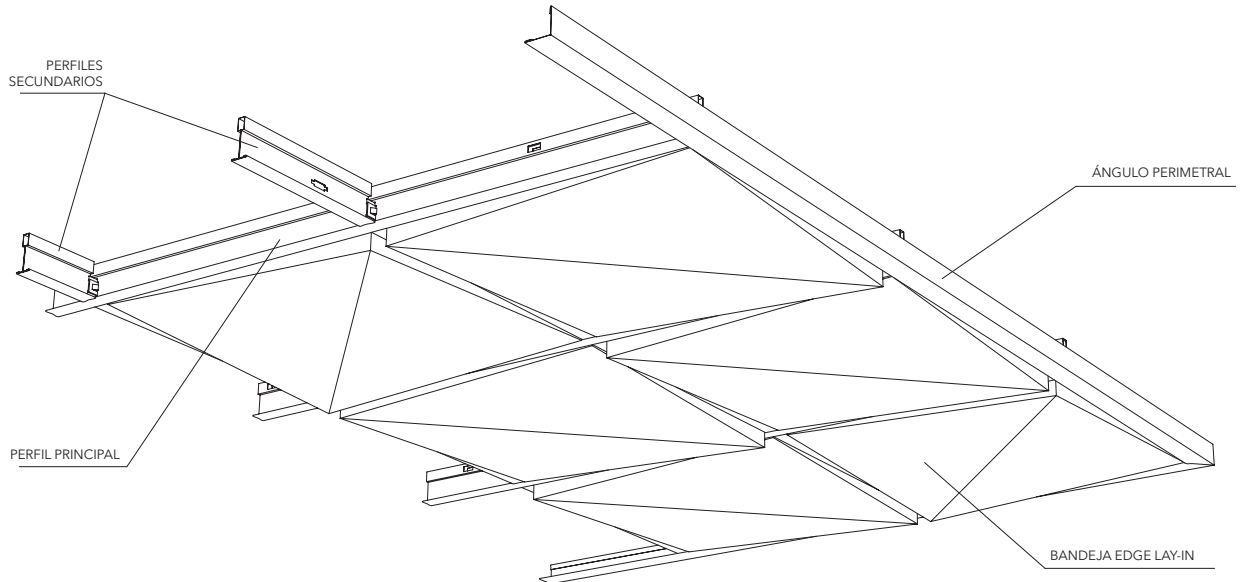

CIELO EDGE LAY-IN

HunterDouglas®

CIELOS RASOS

SISTEMA DE INSTALACIÓN

MONTAJE

El Cielo Edge se compone de Bandejas livianas que se instalan de manera muy rápida y sencilla, las cuales descansan libremente sobre una perfilera de autoensamble de 9/16". Cielo inspeccionable, que permite la revisión del plenum y el cómodo reemplazo de Bandejas o la instalación de luminarias de modulación comercial, 610 x 610 mm.

HASTA 16 COMBINACIONES DIFERENTES POR VÉRTICE

POSICIÓN A

POSICIÓN B

Nota: El producto y sus componentes están en constante proceso de innovación y desarrollo, por lo que pueden estar afectos a modificaciones sin previo aviso. Las medidas informadas en esta Ficha Técnica están expresadas en milímetros (mm), a menos que se especifique lo contrario. El Punto de referencia que define la orientación del panel se toma de frente al panel.